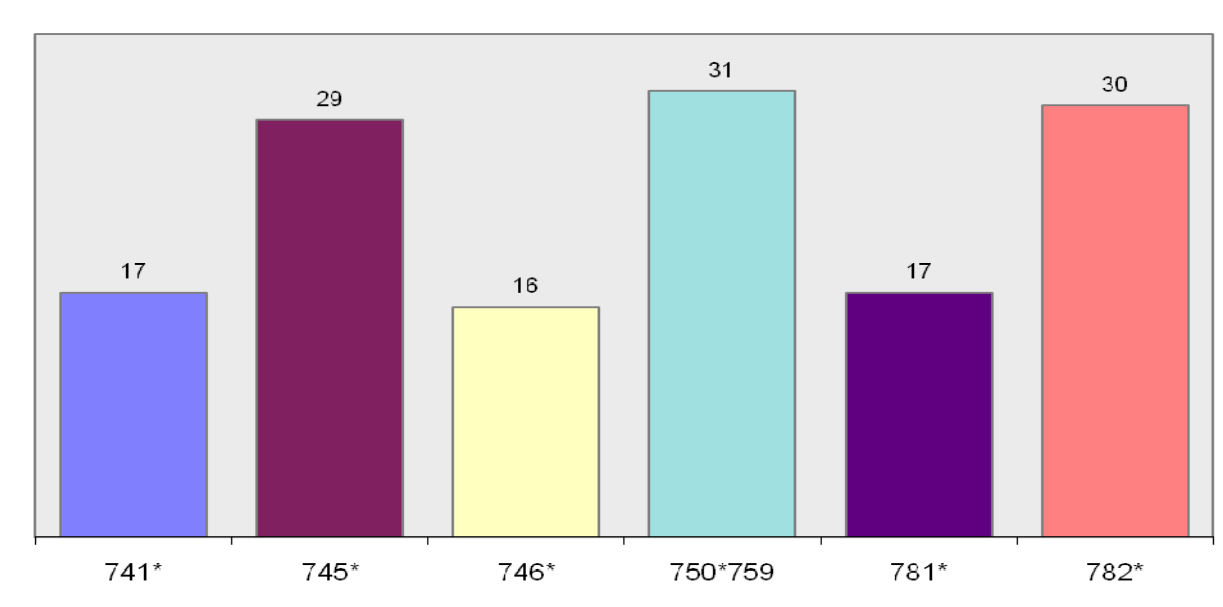

Prestiti in relazione alla classe Dewey **700 – Le arti**

741 - Disegno
745 – Arti decorative (bricolage)
746 – Arti tessili
750/759 – Pittura

781 – Musica: principi generali e forme musicali
782 – Musica vocale (canzoni, cantanti e gruppi)